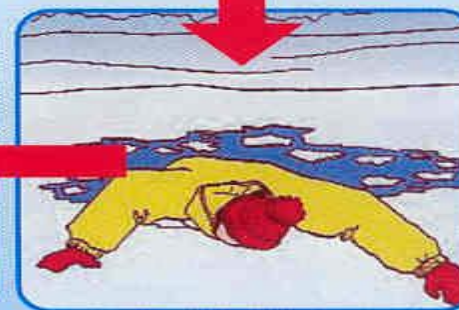

Наползать на лед,
раскинув руки
в стороны